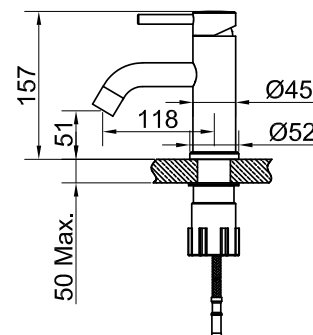

Steel Wave

Håndvaskarmatur i rustfrit stål. Stilren model med rund krop og buet tud.

Art nr RSK

410000 8344559

Tekniske data:
Hulboring: 35 mm

MÅLE